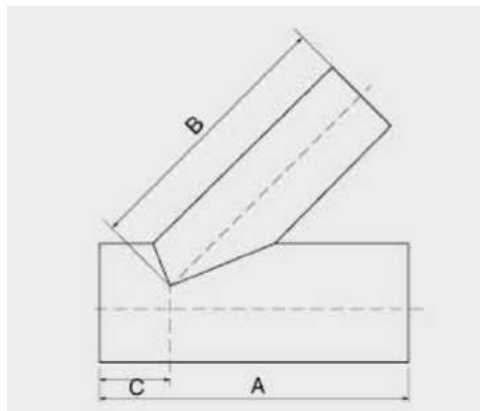

Equal Tee with Ferrule Ends				
Size	øD	L	L1	T
0.5"	12.7	63.5	31.75	1.65
0.75"	19.05	120.6	60.3	1.65
1"	25.4	120.6	60.3	1.65
1.5"	38.1	139.8	69.9	1.65
2"	50.8	177.8	88.9	1.65
2.5"	63.5	177.8	88.9	1.65
3"	76.2	190.6	95.3	1.65
4"	101.6	228.4	114.2	2.1

Equal Reducing Tee					
Size	ØD	Ød	L	L1	T
1.5"x1"	38.1	25.4	84.2	34.9	1.65
2"x1"	50.8	25.4	104.8	41.3	1.65
2"x1.5"	50.8	38.1	104.8	48.4	1.65
2.5"x1"	63.5	25.4	119	47.63	1.65
2.5"x1.5"	63.5	38.1	119	54.75	1.65
2.5"x2"	63.5	50.8	119	58.7	1.65
3"x1"	76.2	25.4	131.8	54	1.65
3"x1.5"	76.2	38.1	131.8	65.1	1.65
3"x2"	76.2	50.8	131.8	65.1	1.65
3"x2.5"	76.2	63.5	131.8	65.9	2
4"x1"	101.6	25.4	174.6	66.7	2
4"x1.5"	101.6	38.1	174.6	108.0	2
4"x2"	101.6	50.8	174.6	108.0	2
4"x2.5"	101.6	63.5	174.6	108.0	2
4"x3"	101.6	76.2	174.6	108.0	2

DIN Equal Tee				
Size	ØD	L	L1	T
DN 10	13	54	26	1.5
DN 15	19	70	35	1.5
DN 20	23	94	47	1.5
DN 25	29	100	50	1.5
DN 32	35	110	55	1.5
DN 40	41	120	60	1.5
DN 50	53	140	70	1.5
DN 65	70	160	80	2
DN 80	85	180	90	2
DN 100	104	200	100	2
DN 125	129	375	187.5	2
DN 150	154	450	225	2
DN 200	204	600	300	2
DN 250	254	750	375	2
DN 300	306	750	375	3

Equal Short Cross				
Size	ØD	L	L1	T
1"	25.4	57.2	28.6	1.65
1.5"	38.1	84.2	42.1	1.65
2"	50.8	104.8	52.4	1.65
2.5"	63.5	119.0	59.5	1.65
3"	76.2	131.8	65.9	1.65
4"	101.6	174.6	87.3	2

True Wye	
Size	A
0.5"	50.8
0.75"	50.8
1"	76.2
1.5"	76.2
2"	101.6
2.5"	127
3"	152.4
4"	203.2